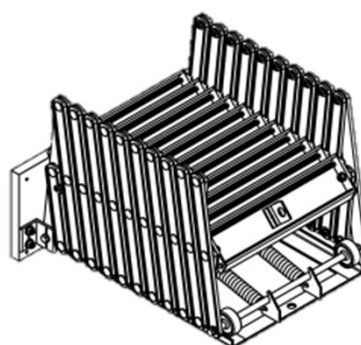

Lös Saxstege-

Nytec  **AB**

Lös Saxstege

Denna saxstege erbjuder hög komfort i samband med god säkerhet och är gjord av aluminium. Den passar bra i små utrymmen, når upp till 300 cm och har en max vikt på 100 kg. Den är monterad på en träskiva som kan smidigt och enkelt skruvas upp i taket. Innertakslucka ingår ej köps separat.

Takhöjd: 273-300cm

Stegens material: Aluminium

Stegens material: Aluminium

Antal Steg: 11 St

Stegdjup: 78 mm

Stegbredd: 330 mm

Max Belastning: 100 kg

Produktens vikt: 15 kg