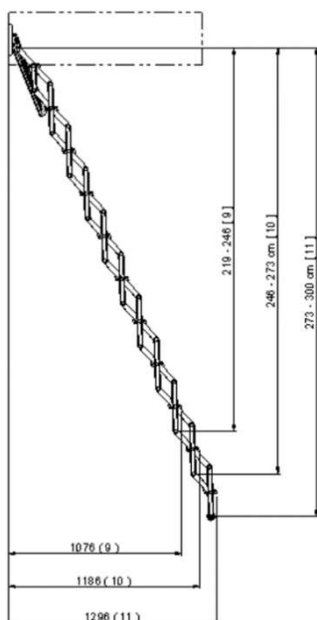

Lös Saxstege-

Nytec  **AB**

Lös Saxstege

Denna saxstege erbjuder hög komfort i samband med god säkerhet och är gjord av aluminium. Den passar bra i små utrymmen, når upp till 300 cm och har en max vikt på 100 kg. Den är monterad på en träskiva som kan smidigt och enkelt skruvas upp i taket. Innertakslucka ingår ej köps separat.

Takhöjd: 273-300cm

Stegens material: Aluminium

Stegens material: Aluminium

Antal Steg: 11 St

Stegdjup: 78 mm

Stegbredd: 330 mm

Max Belastning: 100 kg

Produktens vikt: 15 kg